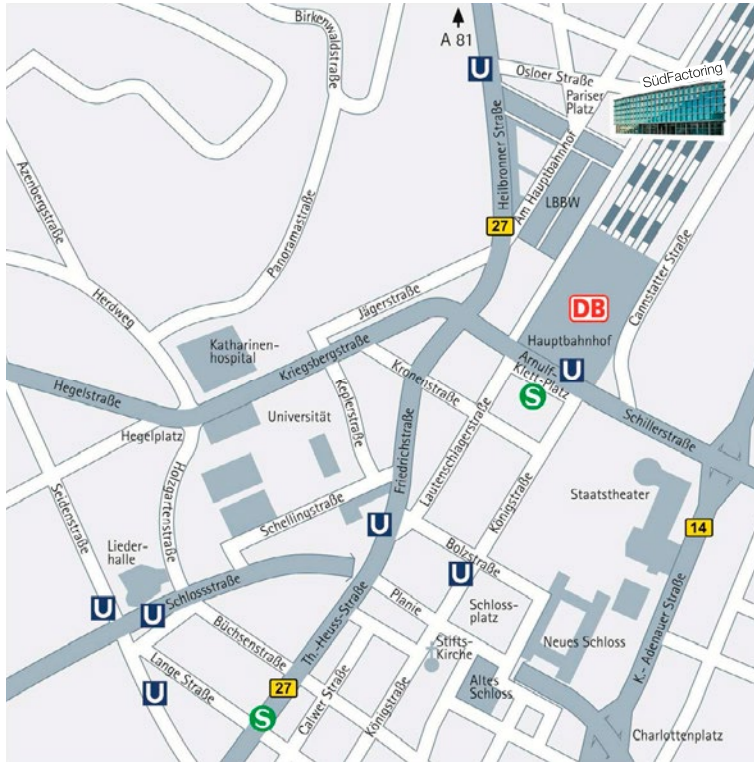

So finden Sie den Weg zu uns.

SüdFactoring GmbH
Pariser Platz 7
70173 Stuttgart

Anreise mit dem Flugzeug und der Bahn

Vom Flughafen Stuttgart haben Sie mit der S2 Richtung Schorndorf und der S3 Richtung Backnang eine direkte S-Bahn-Verbindung zum Hauptbahnhof Stuttgart (27 Minuten Fahrzeit).

Vom Hauptbahnhof Stuttgart nehmen Sie den Nordausgang, halten sich rechts und überqueren den Kurt-Georg-Kiesinger-Platz. Folgen Sie dem Fußweg entlang der Gebäude der LBBW bis zum Pariser Platz.

Anreise mit dem Auto*

A 8/E 52 aus Richtung Karlsruhe und A 81/E 41 aus Richtung Singen: Nehmen Sie die Ausfahrt Autobahnkreuz-Stuttgart und fahren Sie auf der B 14 in Richtung Stadtmitte.

A 81/E 41 aus Richtung Heilbronn: Nehmen Sie die Ausfahrt Stuttgart-Zuffenhausen und fahren Sie auf der B 10 in Richtung Zuffenhausen, dann weiter auf der B 27 (Heilbronner Straße) in Richtung Stadtmitte.

A 8/E 52 aus Richtung München: Nehmen Sie die Ausfahrt Stuttgart-Degerloch und fahren Sie auf der B 27 in Richtung Stadtmitte.

Von der Heilbronner Straße aus biegen Sie in die Straße „Am Hauptbahnhof“ ein. Dieser folgen Sie bis zum Ende des Pariser Platzes. Dort biegen Sie rechts in die Osloer Straße ein, von der aus Sie direkt zur Einfahrt der SüdLeasing Tiefgarage gelangen. In der Tiefgarage sind die Besucherparkplätze ausgeschildert.